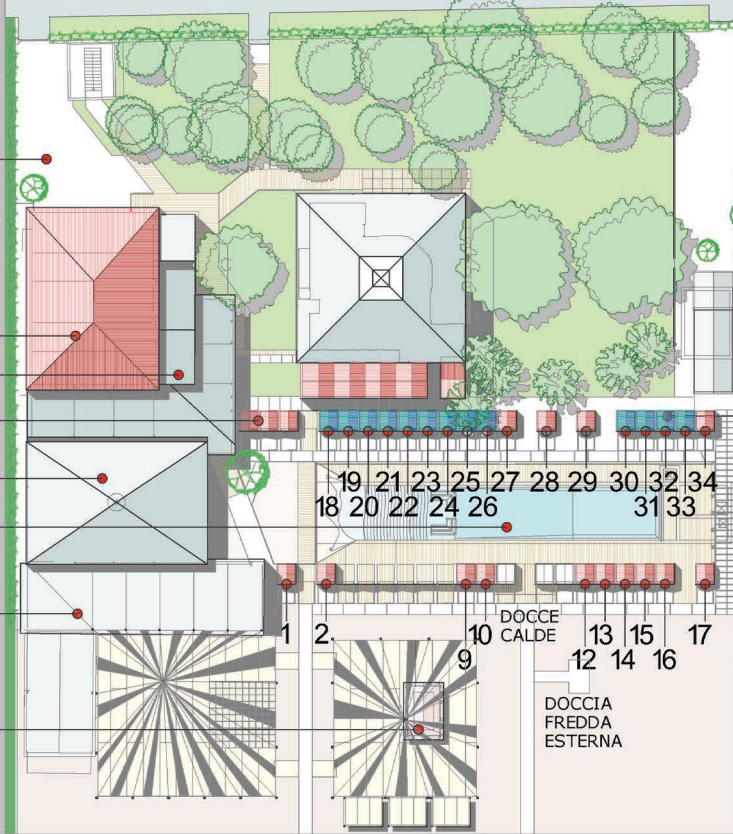

# AUGUSTUS BEACH CLUB

PARCHEGGIO BICICLETTE

SALA BAMBAISSA

WELCOME DESK

SERVICES

SALA VETRAGE

PISCINA

RISTORANTE TERRAZZA

BAR SPIAGGIA

CABINE CON DOCCIA INTERNA

18-19-20-21-22

23-24-25-26

30-31-32-33

m.4,00 m.7,00 m.4,00 m.9,00 m.4,00 m.6,00