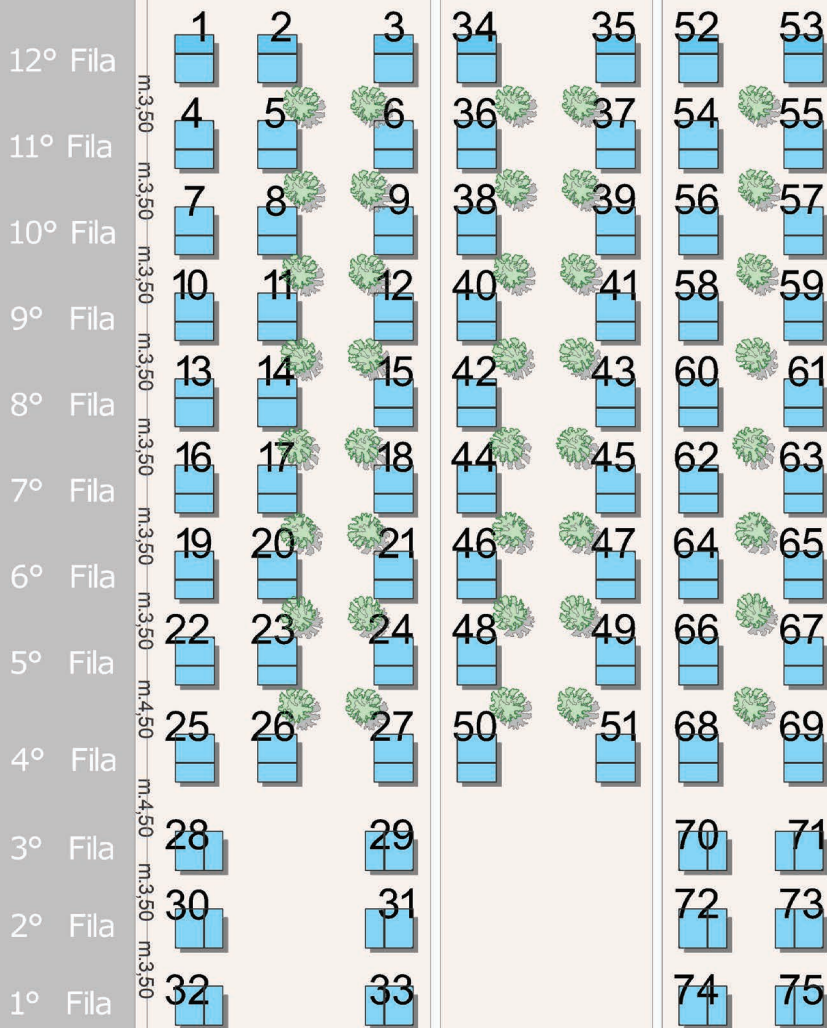

# AUGUSTUS BEACH CLUB

PARCHEGGIO BICICLETTE

SALA BAMBAISSA

WELCOME DESK

SERVICES

SALA VETRAGE

PISCINA

RISTORANTE TERRAZZA

BAR SPIAGGIA

CABINE CON DOCCIA INTERNA

18-19-20-21-22

23-24-25-26

30-31-32-33

m.4,00 m.7,00 m.4,00 m.9,00 m.4,00 m.6,00